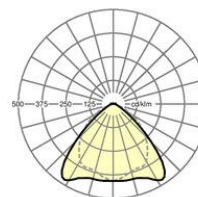

MECHANIK

Gehäusefarbe	schwarz RAL 9005
Abmessungen (LxBxH/DxH)	1531mm x 55mm x 37mm
Gewicht (netto)	1.75kg
Montageart	Tragschienensystem-Montage, Deckenanbau-Lichtstruktur, Pendel-Lichtstruktur, Pendel-Tragschienen-Montage an Kette, Pendel-Tragschienen-Montage an Stahlseil, Deckenanbau-Tragschienen-Montage, Deckenanbau-Tragschienen-Montage an T-System

Maße

L	1531 mm	Länge
B	55 mm	Breite
H	37 mm	Höhe

Referenz LED 13300lm/89W 865
ηLB 100 %
Φ ↓/↑ 98 % / 2 %
UGR q/l 24.4 / 25.7

DEEP-LINK

<https://www.regiolux.de/de/article/19515004904>