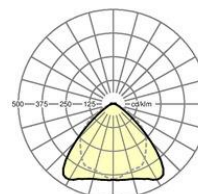

LICHTTECHNIK

Bestückung	LED, Farbwiedergabe/Lichtfarbe CRI ≥ 80 / 4000K
Farbortoleranz (MacAdam)	3SDCM
Photobiologische Sicherheit (Leuchte)	RG1
Bemessungslichtstrom	18904lm
LED-Lebensdauer	75000h L80/B10 (Tq 35°C), 100000h L80/B50 (Tq 35°C)
Leuchten Lichtausbeute	166lm/W
Ausstrahlungswinkel	95° (C0) / 100° (C90)
UGR q/l	24.2 / 25.7

MECHANIK

Gehäusefarbe	verkehrsweiß RAL 9016
Abmessungen (LxBxH/DxH)	2299mm x 55mm x 37mm
Gewicht (netto)	2.2kg
Montageart	Tragschienen system-Montage, Deckenanbau-Lichtstruktur, Pendel-Lichtstruktur

Maße

L	2299 mm	Länge
B	55 mm	Breite
H	37 mm	Höhe

DEEP-LINK

<https://www.regiolux.de/de/article/19512026920>

Referenz LED 19000lm 840
ηLB 100 %
Φ ↓/↑ 98 % / 2 %
UGR q/l 24.2 / 25.7