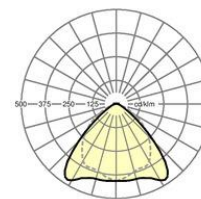

KENNDATEN

Bestellnummer	19512006810
EAN-Nummer	4020863505227
Stat. Waren-Nr.	94051190
Prüfzeichen	IP 64, Schutzklasse I, ENEC 10 VDE, F, D, HACCP DIN 10500/Food/IFS-anwendungsbezogene Eignung/BRC, Indoor, CE
Stoßfestigkeitsgrad-IK	IK03 (-20°C bis 25°C)
Umgebungstemperatur	ta -20°C bis 25°C
Besondere Eigenschaften	Ready for IoT
Garantiezeit	5 Jahre
Staatliche Förderprogramme	BEG - Bundesförderung für effiziente Gebäude (gültig nur für Deutschland)

ELEKTROTECHNIK

Betriebsgerät	Elektronischer Treiber DALI2 (1 Stück)
Systemleistung	89W
Netzspannung	230V/50Hz
LS-Schalter (Einschaltstrom)	10 Stück/B 10, 16 Stück/B 16, 16 Stück/C 10, 26 Stück/C 16
Energieeffizienzklasse/Lichtquelle	C

LICHTTECHNIK

Bestückung	LED, Farbwiedergabe/Lichtfarbe CRI ≥ 80 / 3000K
Farbortoleranz (MacAdam)	3SDCM
Photobiologische Sicherheit (Leuchte)	RG1
Bemessungslichtstrom	12689lm
LED-Lebensdauer	50000h L80/B10 (Tq 25°C)
Leuchten Lichtausbeute	142lm/W
Ausstrahlungswinkel	95° (C0) / 100° (C90)
UGR q/l	24.2 / 25.5

MECHANIK

Gehäusefarbe	verkehrsweiß RAL 9016
Abmessungen (LxBxH)	1531mm x 55mm x 37mm
Gewicht (netto)	1.65kg
Montageart	Tragschienen system-Montage, Deckenanbau- Lichtstruktur, Pendel-Lichtstruktur

Maße

L	1531 mm	Länge
B	55 mm	Breite
H	37 mm	Höhe

DEEP-LINK

<https://www.regiolum.de/de/article/19512006810>

Referenz LED 13000lm 830
ηLB 100 %
Φ ↓/↑ 98 % / 2 %
UGR q/l 24.2 / 25.5