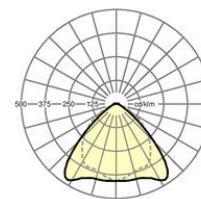

LICHTTECHNIK

Bestückung	LED, Farbwiedergabe/Lichtfarbe CRI ≥ 80 / 4000K
Farbortoleranz (MacAdam)	3SDCM
Photobiologische Sicherheit (Leuchte)	RG1
Bemessungslichtstrom	6089lm
LED-Lebensdauer	50000h L80/B10 (Tq 40°C)
Leuchten Lichtausbeute	172lm/W
Ausstrahlungswinkel	95° (C0) / 100° (C90)
UGR q/l	21.6 / 23.0

MECHANIK

Gehäusefarbe	verkehrsweiß RAL 9016
Abmessungen (LxBxH/DxH)	1531mm x 55mm x 37mm
Gewicht (netto)	1.65kg
Montageart	Tragschienen-system-Montage, Deckenanbau- Lichtstruktur, Pendel-Lichtstruktur

Maße

L	1531 mm	Länge
B	55 mm	Breite
H	37 mm	Höhe

DEEP-LINK

<https://www.regiolum.de/de/article/19512006720>

Referenz	LED 6000lm 840
ηLB	100 %
Φ ↓/↑	98 % / 2 %
UGR q/l	21.6 / 23.0