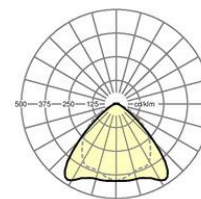

LICHTTECHNIK

Bestückung	LED, Farbwiedergabe/Lichtfarbe CRI ≥ 80 / 3000K
Farbortoleranz (MacAdam)	3SDCM
Photobiologische Sicherheit (Leuchte)	RG1
Bemessungslichtstrom	5815lm
LED-Lebensdauer	50000h L80/B10 (Tq 40°C)
Leuchten Lichtausbeute	164lm/W
Ausstrahlungswinkel	95° (C0) / 100° (C90)
UGR q/l	21.5 / 22.8

MECHANIK

Gehäusefarbe	verkehrsweiß RAL 9016
Abmessungen (LxBxH/DxH)	1531mm x 55mm x 37mm
Gewicht (netto)	1.65kg
Montageart	Tragschienensystem-Montage, Deckenanbau- Lichtstruktur, Pendel-Lichtstruktur

Maße

L	1531 mm	Länge
B	55 mm	Breite
H	37 mm	Höhe

DEEP-LINK

<https://www.regiolum.de/de/article/19512006710>

Referenz	LED 6000lm 830
ηLB	100 %
Φ ↓/↑	98 % / 2 %
UGR q/l	21.5 / 22.8