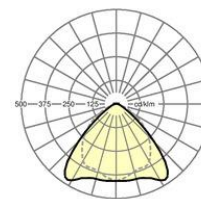

LICHTTECHNIK

Bestückung	LED, Farbwiedergabe/Lichtfarbe CRI ≥ 80 / 6500K
Farbortoleranz (MacAdam)	3SDCM
Photobiologische Sicherheit (Leuchte)	RG1
Bemessungslichtstrom	4346lm
LED-Lebensdauer	50000h L80/B10 (Tq 45°C)
Leuchten Lichtausbeute	178lm/W
Ausstrahlungswinkel	95° (C0) / 100° (C90)
UGR q/l	20.5 / 21.8

MECHANIK

Gehäusefarbe	verkehrsweiß RAL 9016
Abmessungen (LxBxH/DxH)	1531mm x 55mm x 37mm
Gewicht (netto)	1.65kg
Montageart	Tragschienen-system-Montage, Deckenanbau- Lichtstruktur, Pendel-Lichtstruktur

Maße

L	1531 mm	Länge
B	55 mm	Breite
H	37 mm	Höhe

DEEP-LINK

<https://www.regiolum.de/de/article/19512006700>

Referenz	LED 4000lm 865
ηLB	100 %
Φ ↓/↑	98 % / 2 %
UGR q/l	20.5 / 21.8