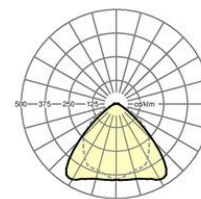

KENNDATEN

Bestellnummer	19512006080
EAN-Nummer	4020863426669
Stat. Waren-Nr.	94051190
Prüfzeichen	IP 64, Schutzklasse I, ENEC 10 VDE, F, D, HACCP DIN 10500/Food/IFS-anwendungsbezogene Eignung/BRC, Indoor, CE
Stoßfestigkeitsgrad-IK	IK03 (-20°C bis 45°C)
Umgebungstemperatur	ta -20°C bis 45°C
Besondere Eigenschaften	Ready for IoT
Garantiezeit	7 Jahre
Staatliche Förderprogramme	BEG - Bundesförderung für effiziente Gebäude (gültig nur für Deutschland)

ELEKTROTECHNIK

Betriebsgerät	Elektronischer Treiber DALI2 (1 Stück)
Systemleistung	24W
Netzspannung	230V/50Hz
LS-Schalter (Einschaltstrom)	13 Stück/B10, 24 Stück/B16, 25 Stück/C10, 40 Stück/C16
Energieeffizienzklasse/Lichtquelle	D

LICHTTECHNIK

Bestückung	LED, Farbwiedergabe/Lichtfarbe CRI ≥ 80 / 3000K
Farbortoleranz (MacAdam)	3SDCM
Photobiologische Sicherheit (Leuchte)	RG1
Bemessungslichtstrom	4264lm
LED-Lebensdauer	75000h L80/B10 (Tq 45°C), 100000h L80/B50 (Tq 45°C)
Leuchten Lichtausbeute	179lm/W
Ausstrahlungswinkel	95° (C0) / 100° (C90)
UGR q/l	20.4 / 21.9

MECHANIK

Gehäusefarbe	verkehrsweiß RAL 9016
Abmessungen (LxBxH)	1531mm x 55mm x 37mm
Gewicht (netto)	1.65kg
Montageart	Tragschienensystem-Montage, Deckenanbau- Lichtstruktur, Pendel-Lichtstruktur

Maße

L	1531 mm	Länge
B	55 mm	Breite
H	37 mm	Höhe

DEEP-LINK

<https://www.regiolum.de/de/article/19512006080>

Referenz	LED 4000lm 830
ηLB	100 %
Φ ↓/↑	98 % / 2 %
UGR q/l	20.4 / 21.9