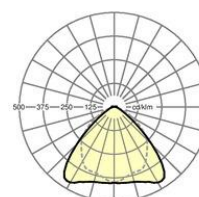

KENNDATEN

Bestellnummer	19512004924
EAN-Nummer	4020863505289
Stat. Waren-Nr.	94051190
Prüfzeichen	IP 64, Schutzklasse I, ENEC 10 VDE, F, D, HACCP DIN 10500/Food/IFS-anwendungsbezogene Eignung/BRC, Indoor, CE
Stoßfestigkeitsgrad-IK	IK03 (-20°C bis 30°C)
Umgebungstemperatur	ta -20°C bis 30°C
Garantiezeit	7 Jahre
Staatliche Förderprogramme	BEG - Bundesförderung für effiziente Gebäude (gültig nur für Deutschland)

ELEKTROTECHNIK

Betriebsgerät	Elektronischer Multilumen-Treiber, 4-Stufen (1 Stück)
Systemleistung	88W-49W
Netzspannung	230V/50Hz
Energieeffizienzklasse/Lichtquelle	C

LICHTTECHNIK

Bestückung	LED, Farbwiedergabe/Lichtfarbe CRI ≥ 80 / 3000K
Farbortoleranz (MacAdam)	3SDCM
Photobiologische Sicherheit (Leuchte)	RG1
Bemessungslichtstrom/Schaltschufen	13300lm/88W, 11700lm/76W, 10100lm/64W, 8000lm/49W
LED-Lebensdauer	75000h L80/B10 (Tq 30°C), 100000h L80/B50 (Tq 30°C)
Leuchten Lichtausbeute	163lm/W-151lm/W
Ausstrahlungswinkel	95° (C0) / 100° (C90)
UGR q/l	24.4 / 25.8 (88W)

MECHANIK

Gehäusefarbe	schwarz RAL 9005
Abmessungen (LxBxDxH)	1531mm x 55mm x 37mm
Gewicht (netto)	1.65kg
Montageart	Tragschienensystem-Montage, Deckenanbau-Lichtstruktur, Pendel-Lichtstruktur

Maße

L	1531 mm	Länge
B	55 mm	Breite
H	37 mm	Höhe

DEEP-LINK

<https://www.regiolux.de/de/article/19512004924>

Referenz LED 13300lm/88W 830
ηLB 100 %
Φ ↓/↑ 98 % / 2 %
UGR q/l 24.4 / 25.8