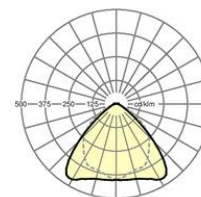

KENNDATEN

Bestellnummer	19512004910
EAN-Nummer	4020863505319
Stat. Waren-Nr.	94051190
Prüfzeichen	IP 64, Schutzklasse I, ENEC 10 VDE, F, D, HACCP DIN 10500/Food/IFS-anwendungsbezogene Eignung/BRC, Indoor, CE
Stoßfestigkeitsgrad-IK	IK03 (-20°C bis 30°C)
Umgebungstemperatur	ta -20°C bis 30°C
Garantiezeit	7 Jahre
Staatliche Förderprogramme	BEG - Bundesförderung für effiziente Gebäude (gültig nur für Deutschland)

ELEKTROTECHNIK

Betriebsgerät	Elektronischer Multilumen-Treiber, 4-Stufen (1 Stück)
Systemleistung	88W-49W
Netzspannung	230V/50Hz
Energieeffizienzklasse/Lichtquelle	B

LICHTTECHNIK

Bestückung	LED, Farbwiedergabe/Lichtfarbe CRI ≥ 80 / 4000K
Farbortoleranz (MacAdam)	3SDCM
Photobiologische Sicherheit (Leuchte)	RG1
Bemessungslichtstrom/Schaltschufen	14300lm/88W, 12600lm/76W, 10900lm/64W, 8600lm/49W
LED-Lebensdauer	75000h L80/B10 (Tq 30°C), 100000h L80/B50 (Tq 30°C)
Leuchten Lichtausbeute	176lm/W-163lm/W
Ausstrahlungswinkel	95° (C0) / 100° (C90)
UGR q/l	24.6 / 26.1 (88W)

MECHANIK

Gehäusefarbe	verkehrsweiß RAL 9016
Abmessungen (LxBxDxH)	1531mm x 55mm x 37mm
Gewicht (netto)	1.65kg
Montageart	Tragschienensystem-Montage, Deckenanbau-Lichtstruktur, Pendel-Lichtstruktur

Maße

L	1531 mm	Länge
B	55 mm	Breite
H	37 mm	Höhe

DEEP-LINK

<https://www.regiolum.de/de/article/19512004910>

Referenz LED 14300lm/88W 840
ηLB 100 %
Φ ↓/↑ 98 % / 2 %
UGR q/l 24.6 / 26.1