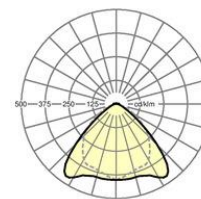

LICHTTECHNIK

Bestückung	LED, Farbwiedergabe/Lichtfarbe CRI ≥ 80 / 4000K
Farbortoleranz (MacAdam)	3SDCM
Photobiologische Sicherheit (Leuchte)	RG1
Bemessungslichtstrom	9910lm
Bemessungslichtstrom-Notlichtbetrieb	966lm
LED-Lebensdauer	100000h L90/B10 (Tq 35°C), 100000h L90/B50 (Tq 35°C)
Leuchten Lichtausbeute	191lm/W
Ausstrahlungswinkel	95° (C0) / 100° (C90)
UGR q/l	22.3 / 23.5

MECHANIK

Gehäusefarbe	verkehrsweiß RAL 9016
Abmessungen (LxBxH/DxH)	2299mm x 55mm x 37mm
Gewicht (netto)	2.45kg
Montageart	Tragschiensystem-Montage, Deckenanbau-Lichtstruktur, Pendel-Lichtstruktur, Pendel-Tragschienen-Montage an Kette, Pendel-Tragschienen-Montage an Stahlseil, Deckenanbau-Tragschienen-Montage, Deckenanbau-Tragschienen-Montage an T-System

Maße

L	2299 mm	Länge
B	55 mm	Breite
H	37 mm	Höhe

Referenz	LED 10000lm 840
ηLB	100 %
Φ ↓/↑	98 % / 2 %
UGR q/l	22.3 / 23.5