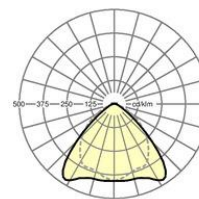

Referenz	LED 13000lm 840
ηLB	100 %
Φ ↓/↑	98 % / 2 %
UGR q/l	24.4 / 25.7

LICHTTECHNIK

Bestückung	LED, Farbwiedergabe/Lichtfarbe CRI ≥ 80 / 4000K
Farbortoleranz (MacAdam)	3SDCM
Photobiologische Sicherheit (Leuchte)	RG1
Bemessungslichtstrom	13287lm
LED-Lebensdauer	50000h L80/B10 (Tq 25°C)
Leuchten Lichtausbeute	149lm/W
Ausstrahlungswinkel	95° (C0) / 100° (C90)
UGR q/l	24.4 / 25.7