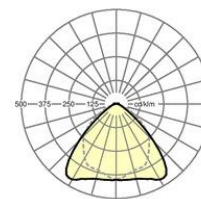

**MECHANIK**

Gehäusefarbe	silbergrau/weißaluminium RAL 9006
Abmessungen (LxBxH/DxH)	1531mm x 55mm x 37mm
Gewicht (netto)	1.65kg
Montageart	Tragschiensystem-Montage, Deckenanbau-Lichtstruktur, Pendel-Lichtstruktur, Pendel-Tragschienen-Montage an Kette, Pendel-Tragschienen-Montage an Stahlseil, Deckenanbau-Tragschienen-Montage, Deckenanbau-Tragschienen-Montage an T-System

**Maße**

L	1531 mm	Länge
B	55 mm	Breite
H	37 mm	Höhe

**DEEP-LINK**

<https://www.regiolum.de/de/article/19510006205>

Referenz	LED 14000lm 865
ηLB	100 %
Φ ↓/↑	98 % / 2 %
UGR q/l	24.5 / 25.9