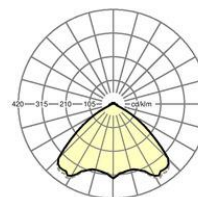

MECHANIK

Gehäusefarbe	verkehrsweiß RAL 9016
Abmessungen (LxBxH/DxH)	1531mm x 55mm x 37mm
Gewicht (netto)	1.9kg
Montageart	Tragschienensystem-Montage, Deckenanbau- Lichtstruktur, Pendel-Lichtstruktur

Maße

L	1531 mm	Länge
B	55 mm	Breite
H	37 mm	Höhe

DEEP-LINK

<https://www.regiolux.de/de/article/19482004100>

Referenz	LED 8000lm 830
ηLB	100 %
Φ ↓/↑	98 % / 2 %
UGR q/l	22.9 / 23.3