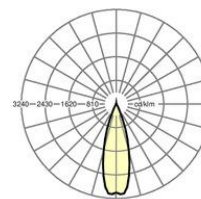

**LICHTTECHNIK**

Bestückung	LED, Farbwiedergabe/Lichtfarbe CRI $\geq 80$ / 4000K
Farbortoleranz (MacAdam)	3SDCM
Photobiologische Sicherheit (Leuchte)	RG1
Bemessungslichtstrom	9177lm
LED-Lebensdauer	50000h L80/B10 (Tq 35°C)
Leuchten Lichtausbeute	174lm/W
Ausstrahlungswinkel	30° (C0) / 30° (C90)
UGR q/l	13.3 / 12.2

**MECHANIK**

Gehäusefarbe	verkehrsweiß RAL 9016
Abmessungen (LxBxH/DxH)	1531mm x 55mm x 37mm
Gewicht (netto)	1.9kg
Montageart	Tragschiensystem-Montage, Deckenanbau-Lichtstruktur, Pendel-Lichtstruktur, Pendel-Tragschiens-Montage an Kette, Pendel-Tragschiens-Montage an Stahlseil, Deckenanbau-Tragschiens-Montage, Deckenanbau-Tragschiens-Montage an T-System

**Maße**

L	1531 mm	Länge
B	55 mm	Breite
H	37 mm	Höhe

Referenz	LED 9000lm 840
$\eta_{LB}$	100 %
$\Phi \downarrow / \uparrow$	99 % / 1 %
UGR q/l	13.3 / 12.2
BAP	$65^\circ < 3000 \text{ cd/m}^2$

**DEEP-LINK**