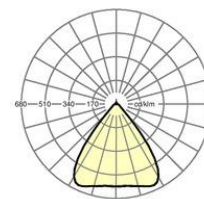

KENNDATEN

Bestellnummer	19437006060
EAN-Nummer	4020863410767
Stat. Waren-Nr.	94051190
Prüfzeichen	IP 64, Schutzklasse I, ENEC 10 VDE, F, D, HACCP DIN 10500/Food/IFS-anwendungsbezogene Eignung/BRC, Indoor, CE
Stoßfestigkeitsgrad-IK	IK03 (-20°C bis 25°C)
Umgebungstemperatur	ta -20°C bis 25°C
Besondere Eigenschaften	Ready for IoT
Garantiezeit	5 Jahre
Staatliche Förderprogramme	BEG - Bundesförderung für effiziente Gebäude (gültig nur für Deutschland)

ELEKTROTECHNIK

Betriebsgerät	Elektronischer Treiber DALI2 (1 Stück)
Systemleistung	68W
Netzspannung	230V/50Hz
Energieeffizienzklasse/Lichtquelle	C

LICHTTECHNIK

Bestückung	LED, Farbwiedergabe/Lichtfarbe CRI ≥ 80 / 4000K
Farbortoleranz (MacAdam)	3SDCM
Photobiologische Sicherheit (Leuchte)	RG1
Bemessungslichtstrom	11639lm
LED-Lebensdauer	50000h L80/B10 (Tq 25°C)
Leuchten Lichtausbeute	170lm/W
Ausstrahlungswinkel	80° (C0) / 80° (C90)
UGR q/l	20.4 / 20.6

MECHANIK

Gehäusefarbe	verkehrsweiß RAL 9016
Abmessungen (LxBxH/DxH)	1531mm x 55mm x 37mm
Gewicht (netto)	2kg
Montageart	Tragschienen-system-Montage, Deckenbau- Lichtstruktur, Pendel-Lichtstruktur

Maße

L	1531 mm	Länge
B	55 mm	Breite
H	37 mm	Höhe

DEEP-LINK

<https://www.regiolum.de/de/article/19437006060>

Referenz	LED 12000lm 840
ηLB	100 %
Φ ↓/↑	98 % / 2 %
UGR q/l	20.4 / 20.6