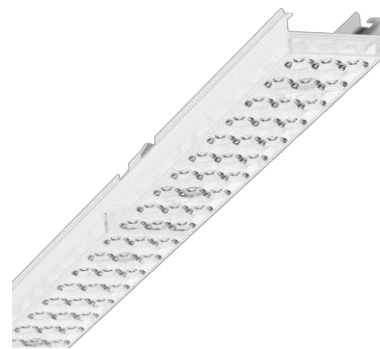

Produktstatus	Auslaufartikel - Verfügbarkeit prüfen
Bestellnummer	19430007050
EAN-Nummer	4020863418404
Stat. Waren-Nr.	94051190
Prüfzeichen	IP 20, Schutzklasse I, F, HACCP DIN 10500/Food/IFS-anwendungsbezogene Eignung/BRC, Indoor, CE
Stoßfestigkeitsgrad-IK	IK03 (5°C bis 25°C)
Umgebungstemperatur	ta 5°C bis 25°C
Garantiezeit	5 Jahre
Staatliche Förderprogramme	BEG - Bundesförderung für effiziente Gebäude (gültig nur für Deutschland)

ELEKTROTECHNIK

Betriebsgerät	Elektronischer Treiber Notlicht 3h (1 Stück)
Systemleistung	53W
Netzspannung	230V/50Hz
Energieeffizienzklasse/Lichtquelle	C

LICHTTECHNIK

Bestückung	LED, Farbwiedergabe/Lichtfarbe CRI ≥ 80 / 4000K
Farbortoleranz (MacAdam)	3SDCM
Photobiologische Sicherheit (Leuchte)	RG1
Bemessungslichtstrom	9244lm
Bemessungslichtstrom-Notlichtbetrieb	888lm
LED-Lebensdauer	50000h L80/B10 (Tq 35°C)
Leuchten Lichtausbeute	176lm/W
Ausstrahlungswinkel	80° (C0) / 80° (C90)
UGR q/l	19.6 / 19.8

MECHANIK

Gehäusefarbe	verkehrsweiß RAL 9016
Abmessungen (LxBxH/DxH)	1531mm x 55mm x 37mm
Gewicht (netto)	2.2kg
Montageart	Tragschienensystem-Montage, Deckenanbau-Lichtstruktur, Pendel-Lichtstruktur, Pendel-Tragschienen-Montage an Kette, Pendel-Tragschienen-Montage an Stahlseil, Deckenanbau-Tragschienen-Montage, Deckenanbau-Tragschienen-Montage an T-System

Maße

L	1531 mm	Länge
B	55 mm	Breite
H	37 mm	Höhe

Referenz	LED 9000lm 840
ηLB	100 %
Φ ↓/↑	98 % / 2 %
UGR q/l	19.6 / 19.8

DEEP-LINK

<https://www.regiolum.de/de/article/19430007050>

Allgemeine Garantiebedingungen <https://www.regiolum.de/de/Service/Garantie/> General warranty conditions: <https://www.regiolum.de/en/Service/Warranty>

Regiolum GmbH - www.regiolum.de - Änderungen vorbehalten / Subject to changes - Version 01/25