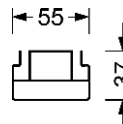

**MECHANIK**

Gehäusefarbe	verkehrsweiß RAL 9016
Abmessungen (LxBxH/DxH)	1531mm x 55mm x 37mm
Gewicht (netto)	2.2kg
Montageart	Tragschienensystem-Montage, Deckenanbau-Lichtstruktur, Pendel-Lichtstruktur, Pendel-Tragschienen-Montage an Kette, Pendel-Tragschienen-Montage an Stahlseil, Deckenanbau-Tragschienen-Montage, Deckenanbau-Tragschienen-Montage an T-System

**Maße**

L	1531 mm	Länge
B	55 mm	Breite
H	37 mm	Höhe

Referenz	LED 9000lm 840
ηLB	100 %
Φ ↓/↑	98 % / 2 %
UGR q/l	19.6 / 19.8

**DEEP-LINK**

<https://www.regiolum.de/de/article/19430007050>

Allgemeine Garantiebedingungen <https://www.regiolum.de/de/Service/Garantie/> General warranty conditions: <https://www.regiolum.de/en/Service/Warranty>