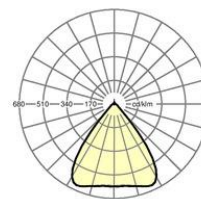

**MECHANIK**

Gehäusefarbe	verkehrsweiß RAL 9016
Abmessungen (LxBxH/DxH)	1531mm x 55mm x 37mm
Gewicht (netto)	2.2kg
Montageart	Tragschienensystem-Montage, Deckenanbau-Lichtstruktur, Pendel-Lichtstruktur, Pendel-Tragschienen-Montage an Kette, Pendel-Tragschienen-Montage an Stahlseil, Deckenanbau-Tragschienen-Montage, Deckenanbau-Tragschienen-Montage an T-System

**Maße**

L	1531 mm	Länge
B	55 mm	Breite
H	37 mm	Höhe

Referenz	LED 9000lm 840
ηLB	100 %
Φ ↓/↑	98 % / 2 %
UGR q/l	19.6 / 19.8

**DEEP-LINK**

<https://www.regiolum.de/de/article/19430007050>

Allgemeine Garantiebedingungen <https://www.regiolum.de/de/Service/Garantie/> General warranty conditions: <https://www.regiolum.de/en/Service/Warranty>