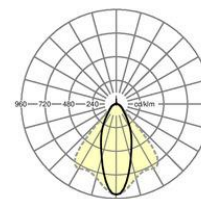

**LICHTTECHNIK**

Bestückung	LED, Farbwiedergabe/Lichtfarbe CRI ≥ 80 / 3000K
Farbortoleranz (MacAdam)	3SDCM
Photobiologische Sicherheit (Leuchte)	RG1
Bemessungslichtstrom	5685lm
LED-Lebensdauer	50000h L80/B10 (Tq 40°C)
Leuchten Lichtausbeute	152lm/W
Ausstrahlungswinkel	40° (C0) / 85° (C90)
UGR q/l	18.5 / 20.2

**MECHANIK**

Gehäusefarbe	silbergrau/weißaluminium RAL 9006
Abmessungen (LxBxH)	1531mm x 55mm x 37mm
Gewicht (netto)	1.9kg
Montageart	Tragschienensystem-Montage, Deckenanbau- Lichtstruktur, Pendel-Lichtstruktur, Pendel- Tragschienen-Montage an Kette, Pendel- Tragschienen-Montage an Stahlseil, Deckenanbau- Tragschienen-Montage, Deckenanbau- Tragschienen-Montage an T-System

**Maße**

L	1531 mm	Länge
B	55 mm	Breite
H	37 mm	Höhe

**DEEP-LINK**

<https://www.regiolux.de/de/article/19420006095>

Referenz	LED 6000lm 830
ηLB	100 %
Φ ↓/↑	99 % / 1 %
UGR q/l	18.5 / 20.2