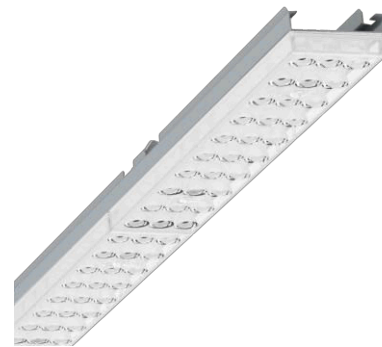

**Geräteträger - Individual.Lens.Optic - direkt tiefstrahlend - optisch durchlaufend**

Geräteträger aus verzinktem, profiliertem Stahlblech, Oberfläche mit Polyesterharz beschichtet. Werkzeuglose Befestigung mit design-integrierten Druckverschlüssen gewährleistet einen Diebstahl- und Demontageschutz. Gehäusefarbe silbergrau/weißaluminium RAL 9006; Lichtverteilung direkt tiefstrahlend mittels Individual.Lens.Optic aus Kunststoff PMMA, die Einzellinsenoptik sorgt für eine hohe Montagefreundlichkeit und ist wartungsfreundlich durch leicht zu reinigende Oberfläche. Der Rhythmus der 3-reihigen Einzellinsen-Anordnung ist innerhalb und Geräteträger übergreifend perfekt aufeinander abgestimmt und gewährleistet ein homogenes Erscheinungsbild im Objekt. Elektrische Verbindung mittels festpositioniertem 5-poligen Schnellmontage-Steckerteil mit freier Phasenwahl. Integrierte Führungshilfe zum schnellen Kontaktieren. Sie sind austauschbar, erlauben Modernisierungen und verlängern zukunftsicher die Lebenszeit der Gesamtanlage.

**MECHANIK**

Gehäusefarbe	silbergrau/weißaluminium RAL 9006
Abmessungen (LxBxH)	1531mm x 55mm x 37mm
Gewicht (netto)	1.9kg
Montageart	Tragschienensystem-Montage, Deckenanbau- Lichtstruktur, Pendel-Lichtstruktur, Pendel- Tragschienen-Montage an Kette, Pendel- Tragschienen-Montage an Stahlseil, Deckenanbau- Tragschienen-Montage, Deckenanbau- Tragschienen-Montage an T-System

**Maße**

L	1531 mm	Länge
B	55 mm	Breite
H	37 mm	Höhe

**DEEP-LINK**

<https://www.regiolux.de/de/article/19420006095>

Referenz	LED 6000lm 830
ηLB	100 %
Φ ↓/↑	99 % / 1 %
UGR q/l	18.5 / 20.2