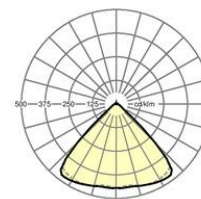

KENNDATEN

Bestellnummer	19412004234
EAN-Nummer	4020863464616
Stat. Waren-Nr.	94051190
Prüfzeichen	IP 64, Schutzklasse I, ENEC 10 VDE, F, D, HACCP DIN 10500/Food/IFS-anwendungsbezogene Eignung/BRC, Indoor, CE
Stoßfestigkeitsgrad-IK	IK03 (-20°C bis 35°C)
Umgebungstemperatur	ta -20°C bis 35°C
Garanzzeit	5 Jahre
Staatliche Förderprogramme	BEG - Bundesförderung für effiziente Gebäude (gültig nur für Deutschland)

ELEKTROTECHNIK

Betriebsgerät	Elektronischer Multilumen-Treiber, 4-Stufen (1 Stück)
Systemleistung	53W-26W
Netzspannung	230V/50Hz
Energieeffizienzklasse/Lichtquelle	D

LICHTTECHNIK

Bestückung	LED, Farbwiedergabe/Lichtfarbe CRI ≥ 80 / 3000K
Farbortoleranz (MacAdam)	3SDCM
Photobiologische Sicherheit (Leuchte)	RG1
Bemessungslichtstrom/Schaltschufen	7600lm/53W, 6600lm/45W, 5700lm/37W, 4100lm/26W
LED-Lebensdauer	50000h L80/B10 (Tq 35°C)
Leuchten Lichtausbeute	159lm/W-144lm/W
Ausstrahlungswinkel	95° (C0) / 95° (C90)
UGR q/l	20.8 / 21.2 (53W)

MECHANIK

Gehäusefarbe	schwarz RAL 9005
Abmessungen (LxBxDxH)	1531mm x 55mm x 33mm
Gewicht (netto)	1.9kg
Montageart	Tragschienensystem-Montage, Deckenanbau- Lichtstruktur, Pendel-Lichtstruktur

Maße

L	1531 mm	Länge
B	55 mm	Breite
H	33 mm	Höhe

DEEP-LINK

<https://www.regiolum.de/de/article/19412004234>

Referenz	LED 7600lm/53W 830
ηLB	100 %
Φ ↓/↑	98 % / 2 %
UGR q/l	20.8 / 21.2