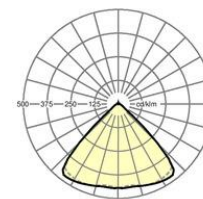

LICHTTECHNIK

Bestückung	LED, Farbwiedergabe/Lichtfarbe CRI ≥ 80 / 4000K
Farbortoleranz (MacAdam)	3SDCM
Photobiologische Sicherheit (Leuchte)	RG1
Bemessungslichtstrom	6074lm
LED-Lebensdauer	50000h L80/B10 (Tq 40°C)
Leuchten Lichtausbeute	162lm/W
Ausstrahlungswinkel	95° (C0) / 95° (C90)
UGR q/l	20.0 / 20.4

MECHANIK

Gehäusefarbe	silbergrau/weißaluminium RAL 9006
Abmessungen (LxBxH/DxH)	1531mm x 55mm x 33mm
Gewicht (netto)	1.9kg
Montageart	Tragschiensystem-Montage, Deckenanbau- Lichtstruktur, Pendel-Lichtstruktur, Pendel- Tragschienen-Montage an Kette, Pendel- Tragschienen-Montage an Stahlseil, Deckenanbau- Tragschienen-Montage, Deckenanbau- Tragschienen-Montage an T-System

Maße

L	1531 mm	Länge
B	55 mm	Breite
H	33 mm	Höhe

DEEP-LINK

<https://www.regiolux.de/de/article/19410006025>

Referenz	LED 6000lm 840
ηLB	100 %
Φ ↓/↑	98 % / 2 %
UGR q/l	20.0 / 20.4