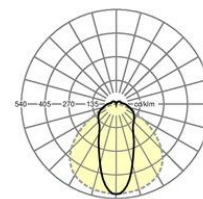

**LICHTTECHNIK**

Bestückung	LED, Farbwiedergabe/Lichtfarbe CRI ≥ 80 / 3000K
Farbortoleranz (MacAdam)	3SDCM
Photobiologische Sicherheit (Leuchte)	RG1
Bemessungslichtstrom	6975lm
LED-Lebensdauer	50000h L80/B10 (Tq 35°C)
Leuchten Lichtausbeute	168lm/W
Ausstrahlungswinkel	45° (C0) / 100° (C90)
UGR q/l	23.5 / 23.5

**MECHANIK**

Gehäusefarbe	silbergrau/weißaluminium RAL 9006
Abmessungen (LxBxH/DxH)	1531mm x 63mm x 54mm
Gewicht (netto)	2.1kg
Montageart	Tragschienensystem-Montage, Deckenanbau- Lichtstruktur, Pendel-Lichtstruktur, Pendel- Tragschienen-Montage an Kette, Pendel- Tragschienen-Montage an Stahlseil, Deckenanbau- Tragschienen-Montage, Deckenanbau- Tragschienen-Montage an T-System

**Maße**

L	1531 mm	Länge
B	63 mm	Breite
H	54 mm	Höhe

Referenz	LED 7500lm 830
ηLB	100 %
Φ ↓/↑	90 % / 10 %
UGR q/l	23.5 / 23.5

**DEEP-LINK**

<https://www.regiolum.de/de/article/19155006085>

Allgemeine Garantiebedingungen <https://www.regiolum.de/de/Service/Garantie/> General warranty conditions: <https://www.regiolum.de/en/Service/Warranty>