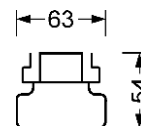

**MECHANIK**

Gehäusefarbe	silbergrau/weißaluminium RAL 9006
Abmessungen (LxBxH/DxH)	1531mm x 63mm x 54mm
Gewicht (netto)	2.1kg
Montageart	Tragschienensystem-Montage, Deckenanbau- Lichtstruktur, Pendel-Lichtstruktur, Pendel- Tragschienen-Montage an Kette, Pendel- Tragschienen-Montage an Stahlseil, Deckenanbau- Tragschienen-Montage, Deckenanbau- Tragschienen-Montage an T-System

**Maße**

L	1531 mm	Länge
B	63 mm	Breite
H	54 mm	Höhe

Referenz	LED 7500lm 830
ηLB	100 %
Φ ↓/↑	90 % / 10 %
UGR q/l	23.5 / 23.5

**DEEP-LINK**

<https://www.regiolum.de/de/article/19155006085>

Allgemeine Garantiebedingungen <https://www.regiolum.de/de/Service/Garantie/> General warranty conditions: <https://www.regiolum.de/en/Service/Warranty>