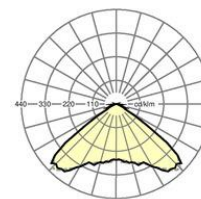

MECHANIK

Gehäusefarbe	verkehrsweiß RAL 9016
Abmessungen (LxBxH/DxH)	765mm x 55mm x 35mm
Gewicht (netto)	0.85kg
Montageart	Tragschienensystem-Montage, Deckenanbau-Lichtstruktur, Pendel-Lichtstruktur, Pendel-Tragschienen-Montage an Kette, Pendel-Tragschienen-Montage an Stahlseil, Deckenanbau-Tragschienen-Montage, Deckenanbau-Tragschienen-Montage an T-System

Maße

L	765 mm	Länge
B	55 mm	Breite
H	35 mm	Höhe

DEEP-LINK

<https://www.regiolux.de/de/article/19070001000>

Referenz	LED 200lm 760
ηLB	100 %
Φ ↓/↑	100 % / 0 %
UGR q/l	31.1 / 31.1