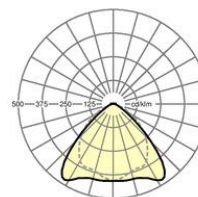

KENNDATEN

Bestellnummer	18710106600
EAN-Nummer	4020863497911
Stat. Waren-Nr.	94051190
Prüfzeichen	IP 64, Schutzklasse I, ENEC 10 VDE, F, D, HACCP DIN 10500/Food/IFS-anwendungsbezogene Eignung/BRC, Indoor, CE
Stoßfestigkeitsgrad-IK	IK03 (-20°C bis 45°C)
Umgebungstemperatur	ta -20°C bis 45°C
Besondere Eigenschaften	Ready for IoT
Garanzzeit	5 Jahre
Staatliche Förderprogramme	BEG - Bundesförderung für effiziente Gebäude (gültig nur für Deutschland)

ELEKTROTECHNIK

Betriebsgerät	Elektronischer Treiber DALI2 (1 Stück)
Systemleistung	25W
Netzspannung	230V/50Hz
LS-Schalter (Einschaltstrom)	20 Stück/B10, 32 Stück/B16, 33 Stück/C10, 53 Stück/C16
Energieeffizienzklasse/Lichtquelle	C

LICHTTECHNIK

Bestückung	LED, Farbwiedergabe/Lichtfarbe CRI ≥ 80 / 4000K
Farbortoleranz (MacAdam)	3SDCM
Photobiologische Sicherheit (Leuchte)	RG1
Bemessungslichtstrom	4346lm
LED-Lebensdauer	50000h L80/B10 (Tq 45°C)
Leuchten Lichtausbeute	178lm/W
Ausstrahlungswinkel	95° (C0) / 100° (C90)
UGR q/l	20.5 / 21.8

MECHANIK

Gehäusefarbe	verkehrsweiß RAL 9016
Abmessungen (LxBxH)	1531mm x 55mm x 37mm
Gewicht (netto)	1.65kg
Montageart	Tragschienensystem-Montage

Maße

L	1531 mm	Länge
B	55 mm	Breite
H	37 mm	Höhe

DEEP-LINK

<https://www.regiolum.de/de/article/18710106600>

Referenz	LED 4000lm 840
ηLB	100 %
Φ ↓/↑	98 % / 2 %
UGR q/l	20.5 / 21.8