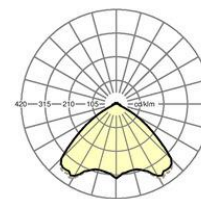

LICHTTECHNIK

Bestückung	LED, Farbwiedergabe/Lichtfarbe CRI ≥ 80 / 4000K
Farbortoleranz (MacAdam)	3SDCM
Photobiologische Sicherheit (Leuchte)	RG1
Bemessungslichtstrom	6100lm
LED-Lebensdauer	50000h L80/B10 (Tq 40°C)
Leuchten Lichtausbeute	163lm/W
Ausstrahlungswinkel	105° (C0) / 105° (C90)
UGR q/l	22.1 / 22.5

MECHANIK

Gehäusefarbe	verkehrsweiß RAL 9016
Abmessungen (LxBxH)	1531mm x 55mm x 37mm
Gewicht (netto)	1.9kg
Montageart	Tragschienensystem-Montage

Maße

L	1531 mm	Länge
B	55 mm	Breite
H	37 mm	Höhe

DEEP-LINK

<https://www.regiolum.de/de/article/18680206600>