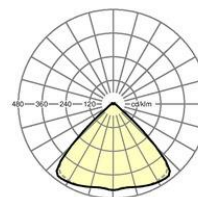

ELEKTROTECHNIK

Betriebsgerät	Elektronischer Treiber Notlicht 3h (1 Stück)
Systemleistung	53W
Netzspannung	230V/50Hz
Energieeffizienzklasse/Lichtquelle	C

LICHTTECHNIK

Bestückung	LED, Farbwiedergabe/Lichtfarbe CRI ≥ 80 / 4000K
Farbortoleranz (MacAdam)	3SDCM
Photobiologische Sicherheit (Leuchte)	RG1
Bemessungslichtstrom	9244lm
Bemessungslichtstrom- Notlichtbetrieb	844lm
LED-Lebensdauer	50000h L80/B10 (Tq 25°C)
Leuchten Lichtausbeute	176lm/W
Ausstrahlungswinkel	95° (C0) / 95° (C90)
UGR q/l	21.6 / 22.0

MECHANIK

Gehäusefarbe	verkehrsweiß RAL 9016
Abmessungen (LxBxH)	1531mm x 55mm x 33mm
Gewicht (netto)	2.2kg
Montageart	Tragschiensystem-Montage, Deckenanbau- Tragschienen-Montage, Deckenanbau- Tragschienen-Montage an T-System, Pendel- Tragschienen-Montage an Kette, Pendel- Tragschienen-Montage an Stahlseil

Maße

L	1531 mm	Länge
B	55 mm	Breite
H	33 mm	Höhe

DEEP-LINK

<https://www.regiolum.de/de/article/18514374100>

Allgemeine Garantiebedingungen: <https://www.regiolum.de/de/Service/Garantie> / General warranty conditions: <https://www.regiolum.de/en/Service/Warranty>

Regiolum GmbH - www.regiolum.de - Änderungen vorbehalten / Subject to changes - Version 03/25

Referenz	LED 9000lm 840
ηLB	100 %
Φ ↓/↑	98 % / 2 %
UGR q/l	21.6 / 22.0