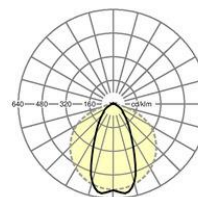

ELEKTROTECHNIK

Betriebsgerät	Elektronischer Treiber DALI2 (1 Stück)
Systemleistung	64W
Netzspannung	230V/50Hz
Energieeffizienzklasse/Lichtquelle	B

Referenz	LED 11000lm 840
ηLB	100 %
Φ ↓/↑	99 % / 1 %
UGR q/l	21.1 / 30.0

LICHTTECHNIK

Bestückung	LED, Farbwiedergabe/Lichtfarbe CRI ≥ 80 / 4000K
Farbortoleranz (MacAdam)	3SDCM
Photobiologische Sicherheit (Leuchte)	RG1
Bemessungslichtstrom	10955lm
LED-Lebensdauer	50000h L80/B10 (Tq 35°C)
Leuchten Lichtausbeute	171lm/W
Ausstrahlungswinkel	60° (C0)/120° (C90)
UGR q/l	max. 21.1 / 30.0