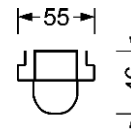

**MECHANIK**

Gehäusefarbe	verkehrsweiß RAL 9016
Abmessungen (LxBxH)	1531mm x 63mm x 46mm
Gewicht (netto)	2.1kg
Montageart	Tragschienensystem-Montage, Deckenanbau- Tragschienen-Montage, Deckenanbau- Tragschienen-Montage an T-System, Pendel- Tragschienen-Montage an Kette, Pendel- Tragschienen-Montage an Stahlseil

Abmessungen

L	1531 mm	Länge
B	63 mm	Breite
H	46 mm	Höhe

DEEP-LINK

<https://www.regiolux.de/de/article/18314506650>

Allgemeine Garantiebedingungen: <https://www.regiolux.de/de/Service/Garantie> / General warranty conditions: <https://www.regiolux.de/en/Service/Warranty>