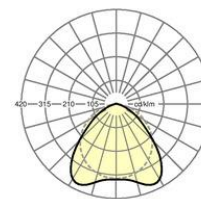

ELEKTROTECHNIK

Betriebsgerät	Elektronischer Treiber DALI2 (1 Stück)
Systemleistung	42W
Netzspannung	230V/50Hz
Energieeffizienzklasse/Lichtquelle	B

Referenz	LED 8000lm 840
η_{LB}	100 %
$\Phi_{\downarrow/\uparrow}$	99 % / 1 %
UGR q/l	23.4 / 28.0

LICHTTECHNIK

Bestückung	LED, Farbwiedergabe/Lichtfarbe CRI $\geq$ 80 / 4000K
Farbortoleranz (MacAdam)	3SDCM
Photobiologische Sicherheit (Leuchte)	RG1
Bemessungslichtstrom	7524lm
LED-Lebensdauer	50000h L80/B10 (Tq 40°C)
Leuchten Lichtausbeute	181lm/W
Ausstrahlungswinkel	100° (C0)/110° (C90)
UGR q/l	max. 23.4 / 28.0