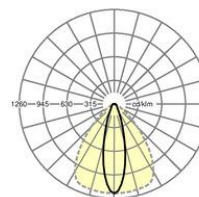

LICHTTECHNIK

Bestückung	LED, Farbwiedergabe/Lichtfarbe CRI ≥ 80 / 4000K
Farbortoleranz (MacAdam)	3SDCM
Photobiologische Sicherheit (Leuchte)	RG1
Bemessungslichtstrom	4351lm
LED-Lebensdauer	50000h L80/B10 (Tq 45°C)
Leuchten Lichtausbeute	178lm/W
Ausstrahlungswinkel	30° (C0) / 80° (C90)
UGR q/l	15.7 / 20.7

MECHANIK

Gehäusefarbe	verkehrsweiß RAL 9016
Abmessungen (LxBxH/DxH)	1531mm x 55mm x 37mm
Gewicht (netto)	1.65kg
Montageart	Tragschienensystem-Montage, Deckenanbau- Tragschienen-Montage, Deckenanbau- Tragschienen-Montage an T-System, Pendel- Tragschienen-Montage an Kette, Pendel- Tragschienen-Montage an Stahlseil

Maße

L	1531 mm	Länge
B	55 mm	Breite
H	37 mm	Höhe

DEEP-LINK

<https://www.regiolux.de/de/article/18120106600>

Referenz	LED 4000lm 840
ηLB	100 %
Φ ↓/↑	98 % / 2%
UGR q/l	15.7 / 20.7