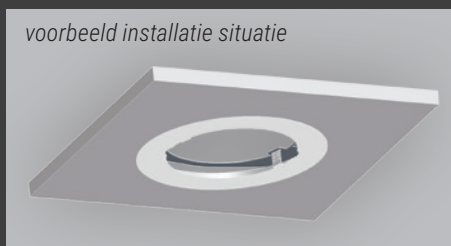

Montageaccessoires

changy-SR: renovatiering voor grotere uitsparingen, Artikel-Nr. 3651 9000 100.
Andere afdekkingen voor onze downlights en spots kunnen projectspecifiek worden gedimensioneerd