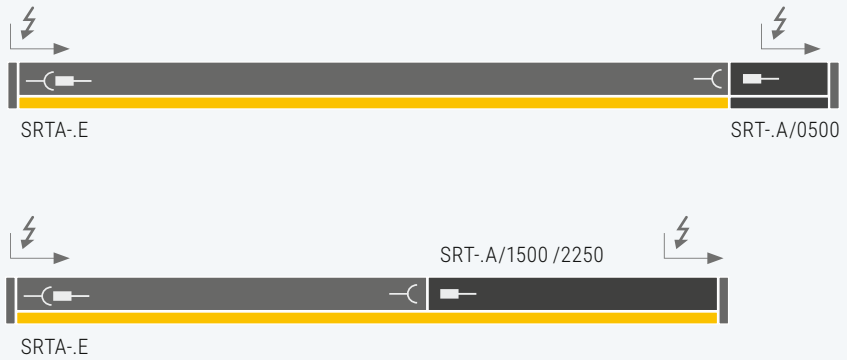

SRT

LICHTLIJNSYSTEEM

Ingaande, midden en uitgaande voeding

SRT LICHTLIJN

Bus Stekker Eindkap

INGAANDE VOEDING (STANDAARDVERSIE)

Voedingsadapter SRTA-E

Bij elke lichtlijn wordt één adapter meegeleverd. Voor elke extra nieuwe voeding in de lichtlijn is een extra adapter vereist.

UITGAANDE VOEDING

Uitgaande voedingsrail SRT-.A/0500

met aansluitklemmen, afdekking en verbindingsstekker. De lichtlijn wordt met 500 mm verlengd.

of

Uitgaande voedingsrail SRT-.A /1500/2250

met aansluitklemmen en stroomaftakkingen voor het gebruik van armaturen

De uitgaande en midden voeding zijn ook zonder uitgaande voedingsrail mogelijk. Raadpleeg de montagehandleiding voor meer informatie.

MIDDEN VOEDING

Draagrail 180° gedraaid

of

Uitgaande voedingsrail SRT-.A/0500

met aansluitklemmen, afdekking en verbindingsstekker. De lichtlijn wordt met 500 mm verlengd.

of

Uitgaande voedingsrail SRT-.A/1500/2250

met aansluitklemmen en stroomaftakkingen voor het gebruik van armaturen