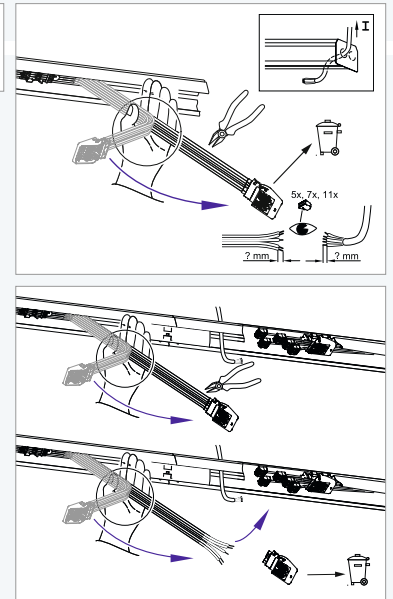

UITGAANDE VOEDING

Uitgaande voedingsrail SRT-.A/0500

met aansluitklemmen, afdekking en verbindingsstekker. De lichtlijn wordt met 500 mm verlengd.

of

Uitgaande voedingsrail SRT-.A /1500/2250

met aansluitklemmen en stroomaftakkingen voor het gebruik van armaturen

De uitgaande en midden voeding zijn ook zonder uitgaande voedingsrail mogelijk. Raadpleeg de montagehandleiding voor meer informatie.

MIDDEN VOEDING

Draagrail 180° gedraaid

of

Uitgaande voedingsrail SRT-.A/0500

met aansluitklemmen, afdekking en verbindingsstekker. De lichtlijn wordt met 500 mm verlengd.

of

Uitgaande voedingsrail SRT-.A/1500/2250

met aansluitklemmen en stroomaftakkingen voor het gebruik van armaturen

Voeding

Voedingsadapter SRTA-E

Per lichtlijn wordt 1 adapter meegeleverd. Controleer bij een lichtlijn lengte vanaf ca. 50 m het aantal voedingspunten.

Midden/uitgaande voeding

Uitgaande voedingsrail SRT-.A/0500