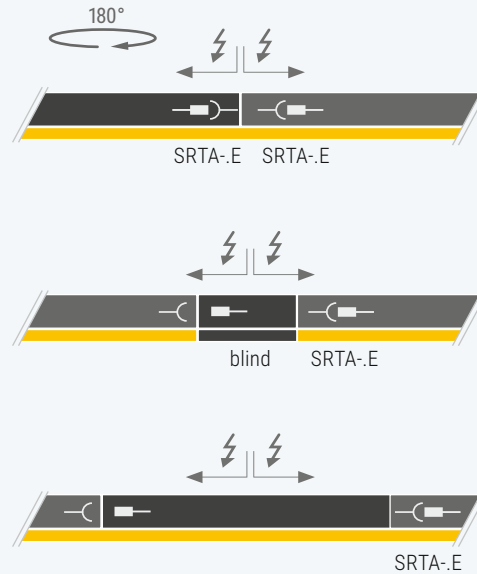

UITGAANDE VOEDING

Uitgaande voedingsrail SRT-.A/0500

met aansluitklemmen, afdekking en verbindingsstekker. De lichtlijn wordt met 500 mm verlengd.

of

Uitgaande voedingsrail SRT-.A /1500/2250

met aansluitklemmen en stroomaftakkingen voor het gebruik van armaturen

De uitgaande en midden voeding zijn ook zonder uitgaande voedingsrail mogelijk. Raadpleeg de montagehandleiding voor meer informatie.

MIDDEN VOEDING

Draagrail 180° gedraaid

of

Uitgaande voedingsrail SRT-.A/0500

met aansluitklemmen, afdekking en verbindingsstekker. De lichtlijn wordt met 500 mm verlengd.

of

Uitgaande voedingsrail SRT-.A/1500/2250

met aansluitklemmen en stroomaftakkingen voor het gebruik van armaturen

Voeding

Voedingsadapter SRTA-E

Per lichtlijn wordt 1 adapter meegeleverd. Controleer bij een lichtlijn lengte vanaf ca. 50 m het aantal voedingspunten.

Midden/uitgaande voeding

Uitgaande voedingsrail SRT-.A/0500