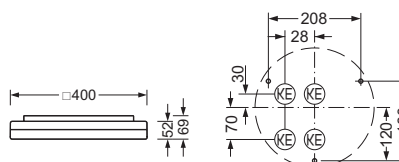

Maten	Uitvoeringen	DxH	A1	alternatief A1
TUAQO/400	LED	400 x 400 x 69	208	180