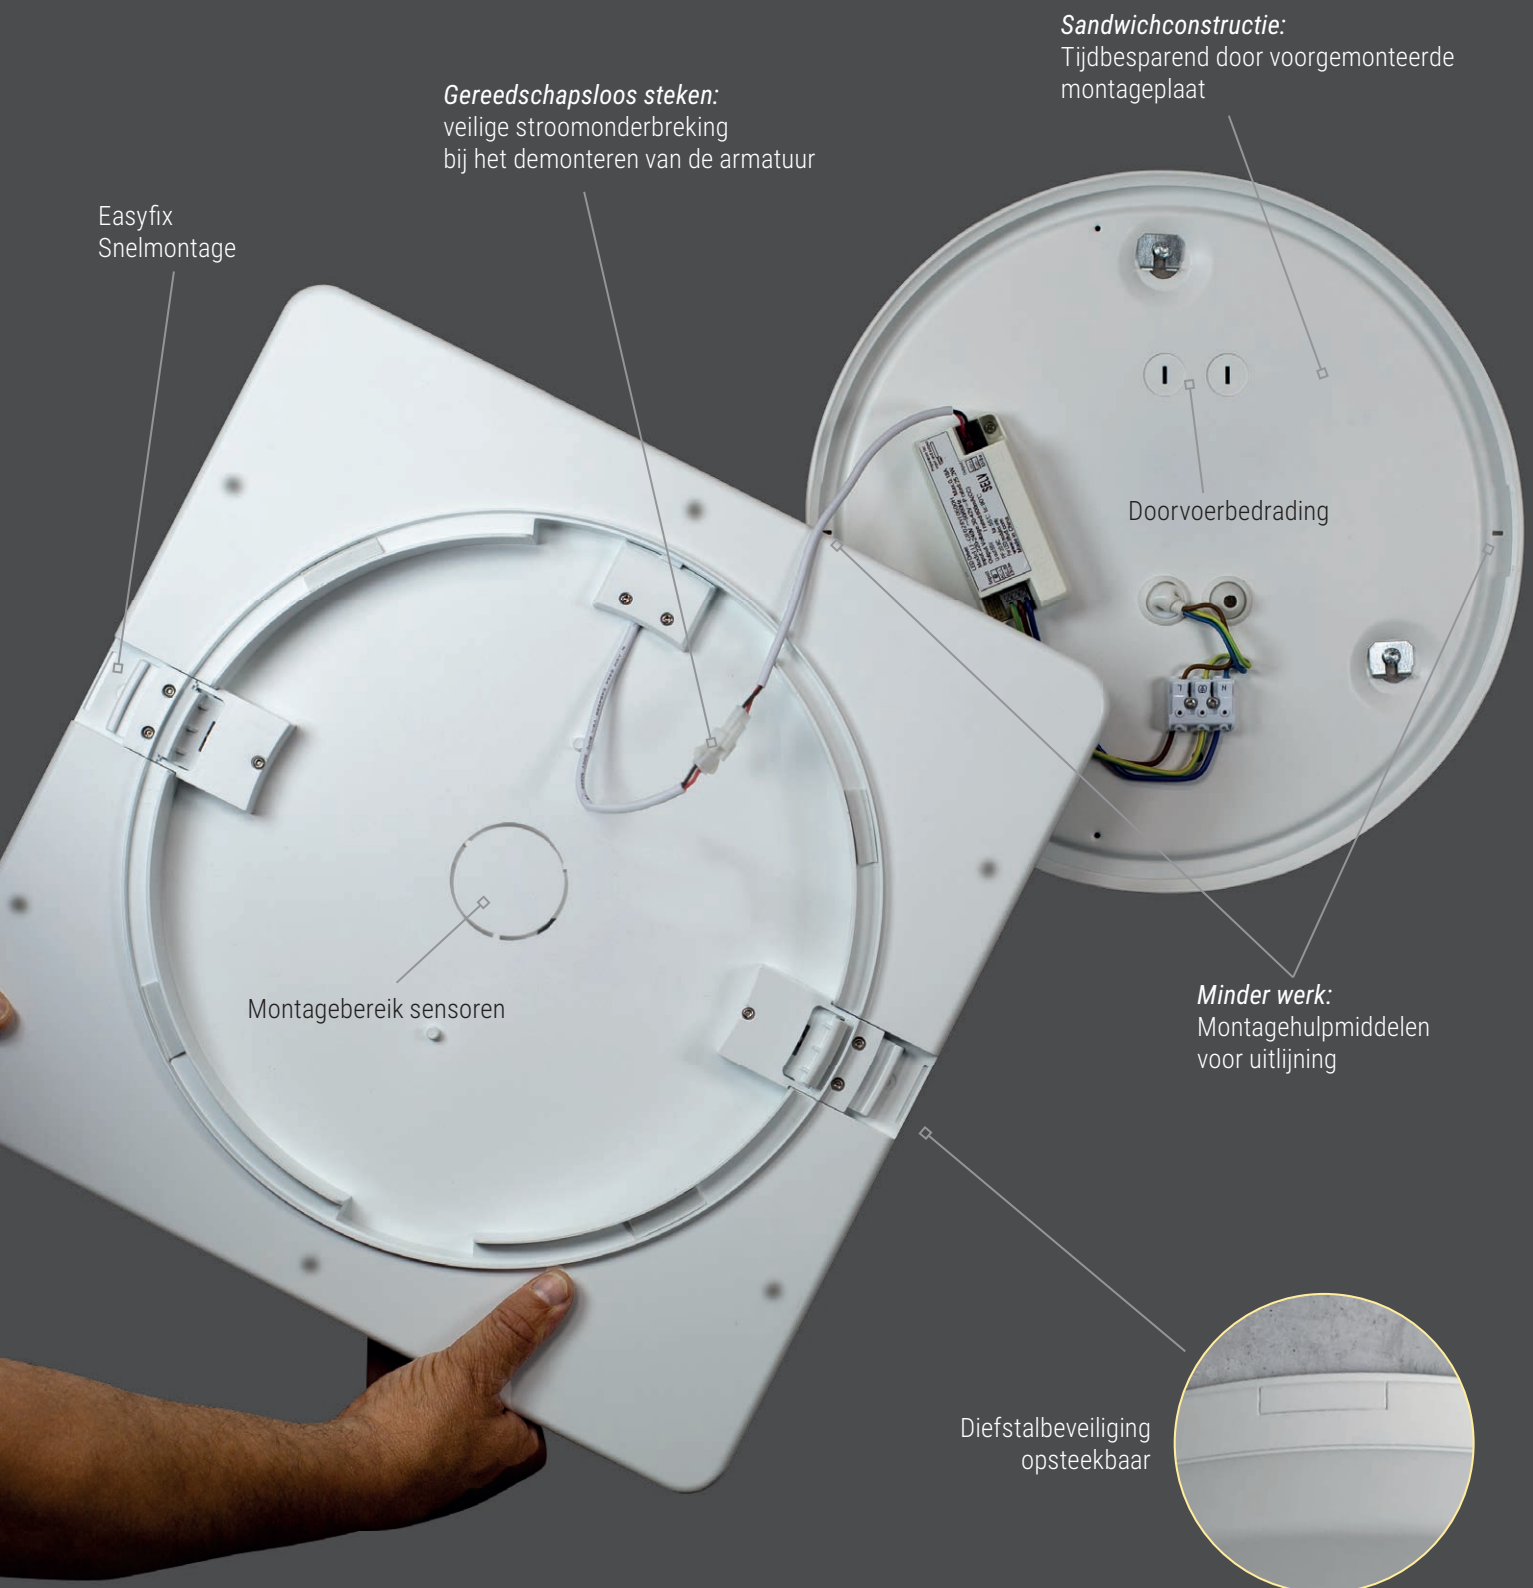

turas

Armaturenfamilie

136
lm/W

3000 K
4000 K

DIN EN
12464-1

IP40

Highlights

- Zeer geschikt voor gangen, trappenhuizen en zorginstellingen
- Easyfix-snelmontage: knop voor eenvoudig ontgrendelen van de armatuureenheid
- Steekbare diefstalbeveiliging
- Effectieve insectenbeschermring in de diffusor
- HF-sensor voor ET en DALI inclusief corridorfunctie
- Geïntegreerde module voor enkele accu B3 en centrale noodstroomvoorziening
- LED-modules uitwisselbaar in overeenstemming met de EU Ecodesign-richtlijn
- Zeer lange levensduur: L80 B10 50.000 h

Optimale, homogene
lichtverdeling door
individuele led-lens

Insectenbeschermring

Montageplaat

eenvoudig was nog nooit zo
veelzijdig

Gereedschapsloos steken:
veilige stroomonderbreking
bij het demonteren van de armatuur

Easyfix
Snelmontage

Sandwichconstructie:
Tijdbesparend door voorgemonteerde
montageplaat

Doorvoerbedrading

Montagebereik sensoren

Minder werk:
Montagehulpmiddelen
voor uitlijning

Diefstalbeveiliging
opsteekbaar