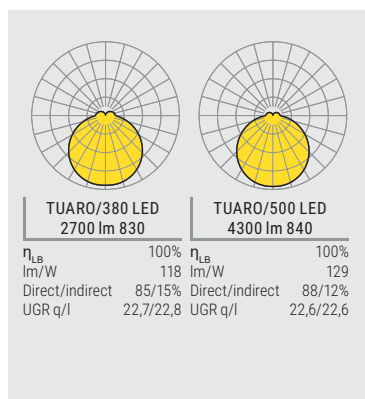

Toepassingsgebieden:

- Woningbouw
- Gangen
- Trappenhuizen
- Entrees
- Wachtkamers
- Bijvertrekken, technische ruimtes

Maten	Uitvoeringen	DxH	A1	alternatief A1
TUARO/380	LED	380 x 69	208	180
TUARO/500	LED	500 x 76	277	240