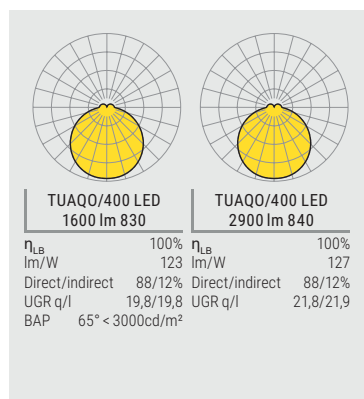

Toepassingsgebieden:

- Woningbouw
- Gangen
- Trappenhuizen
- Entrees
- Wachtkamers
- Bijvertrekken, technische ruimtes