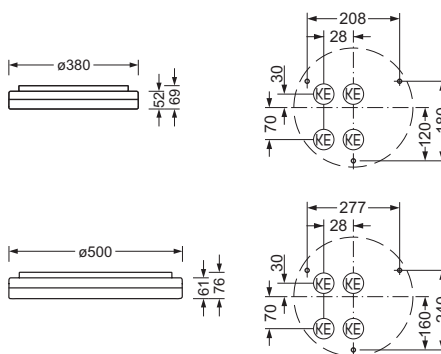

Toepassingsgebieden:

- Woningbouw
- Gangen
- Trappenhuizen
- Entrees
- Wachtkamers
- Bijvertrekken, technische ruimtes

Maten	Uitvoeringen	DxH	A1	alternatief A1
TUARO/380	LED	380 x 69	208	180
TUARO/500	LED	500 x 76	277	240