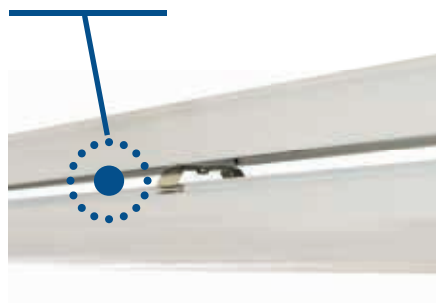

### Montage op het railsysteem

Met de SDLA montagebeugel is de bevestiging aan het draagrailsysteem van Regiolux zeer eenvoudig.