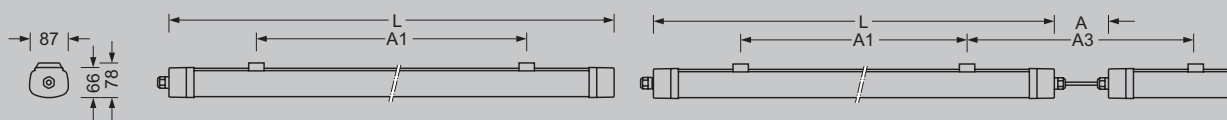

Maten

Type	Uitvoeringen	lxbxh/dxh	A1	A3	A4	KE X/Y
PG./1200	LED	1200 x 87 x 66	700	530	900	600 / 0
PG./1500	LED	1500 x 87 x 66	900	630	1200	750 / 0