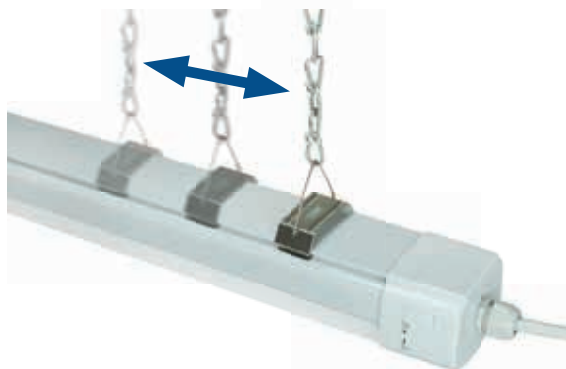

## Het draaifix-principe

Met de draaifix-bajonetsluiting gaat alles snel en eenvoudig. Voorvlak met de aansluitingen in elkaar steken en met een tegengestelde draai beweging verbinden. Een zijdelingse klikvergrendeling geeft de verbinding extra stevigheid.

### Flexibel bij de montage

Bij de montage maakt flexibiliteit het verschil. De meegeleverde montageclips maken positionering eenvoudiger zonder extra kosten en kunnen toleranties beter compenseren.