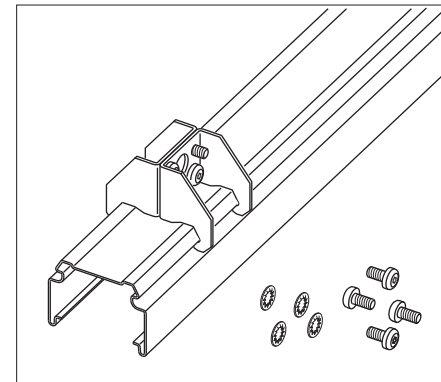

SDT-ZA

6820 9300 110

REGIOLUX

Regiolux GmbH
Hellinger Str. 3
D-97486 Königsberg/Bay.
T 09525 89-0
<http://www.regiolux.de>
info@regiolux.de

1

2

Anwendungsfall SDT 4500

Anwendungsfall SDT 4500