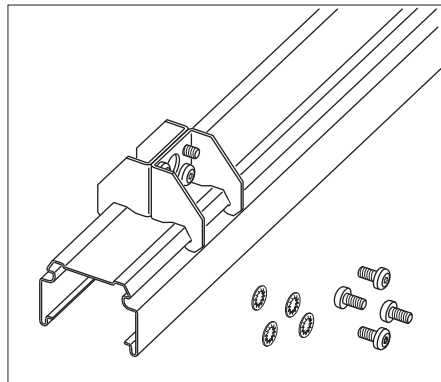

INSTRUCTION

SDT-ZA

6820 9300 110

REGIOLUX

Regiolux GmbH
Hellinger Str. 3
D-97486 Königsberg/Bay.
T 09525 89-0
<http://www.regiolux.de>
info@regiolux.de

1

2

INSTRUCTION

SDT-ZA

6820 9300 110

REGIOLUX

Regiolux GmbH
Hellinger Str. 3
D-97486 Königsberg/Bay.
T 09525 89-0
<http://www.regiolux.de>
info@regiolux.de

1

2

Anwendungsfall SDT 4500

Anwendungsfall SDT 4500