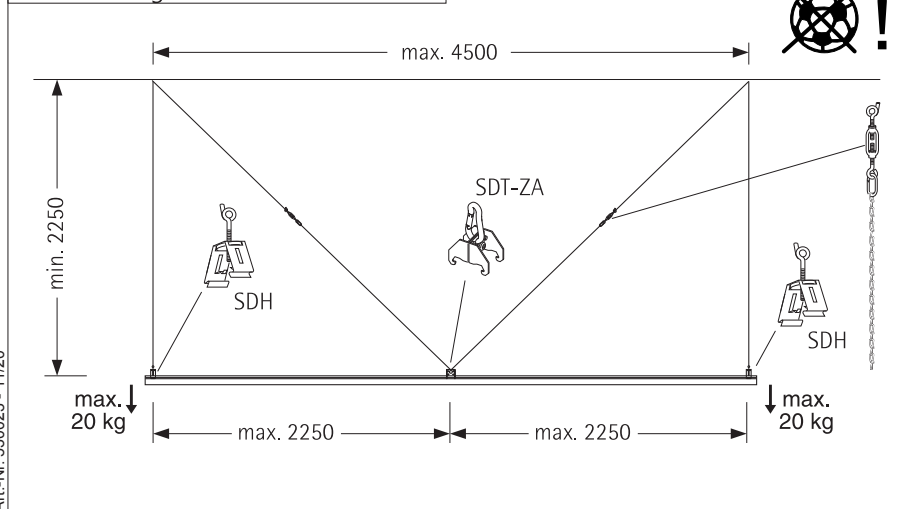

SDT-ZA

6820 9300 110

REGIOLUX

Regiolux GmbH
Hellinger Str. 3
D-97486 Königsberg/Bay.
T 09525 89-0
<http://www.regiolux.de>
info@regiolux.de

1

2

Anwendungsfall SDT 4500

Anwendungsfall SDT 4500