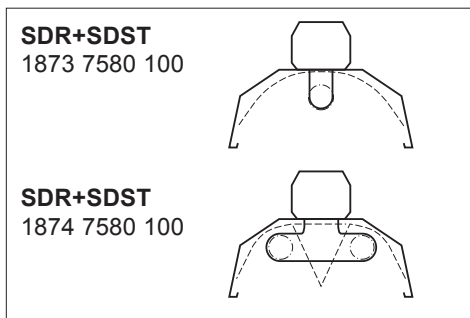

Art.-Nr. 530495 - 10/2001

INSTRUCTION

REGIOLUX

Regiolux GmbH
Hellinger Str. 3
D-97486 Königsberg/Bay.
T 09525 89-0
<http://www.regiolux.de>
info@regiolux.de