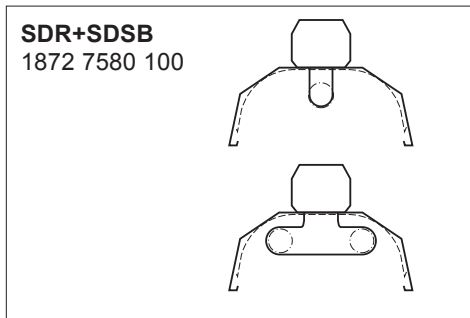

Art.-Nr. 530495 - 10/2001

INSTRUCTION

REGIOLUX

Regiolux GmbH
Hellinger Str. 3
D-97486 Königsberg/Bay.
T 09525 89-0
<http://www.regiolux.de>
info@regiolux.de