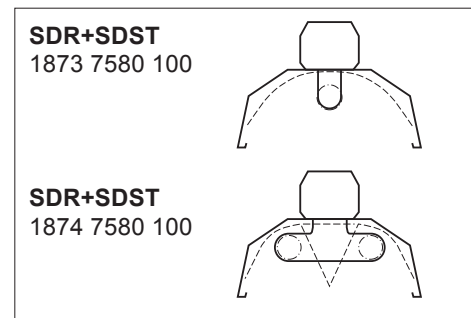

INSTRUCTION

REGIOLUX

Regiolux GmbH
Hellinger Str. 3
D-97486 Königsberg/Bay.
T 09525 89-0
<http://www.regiolux.de>
info@regiolux.de

SDSB
1872 7580 100

SDST
1873 7580 100
1874 7580 100

Art.-Nr. 530495 - 10/2001