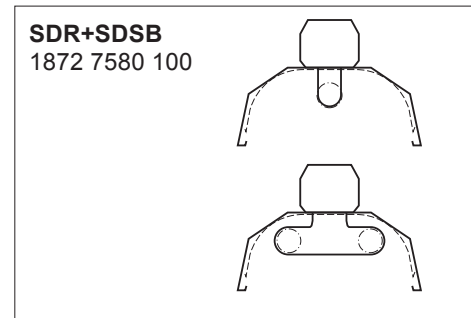

INSTRUCTION

REGIOLUX

Regiolux GmbH
Hellinger Str. 3
D-97486 Königsberg/Bay.
T 09525 89-0
<http://www.regiolux.de>
info@regiolux.de

SDSB
1872 7580 100

SDST
1873 7580 100
1874 7580 100

Art.-Nr. 530495 - 10/2001