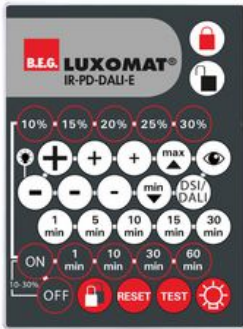

IR-PD-DALI-E

grau, Art.-Nr.: 92122

Produktinformationen

- Infrarot-Fernbedienung zum komfortablen Einstellen oder Ändern der Parameter
- Inklusive Wandhalterung
- Einfache Programmierung der Präsenzmelder PD2-M-DALI/DSI, PD4-MDALI/DSI /-K, PD9-M-DALI/DSI /-GH und PD4-M-DUO-DALI/DSI

Technische Daten

Batterie:	3,0 V Lithium CR2032 (inklusive)
Abmessungen:	80 x 60 x 8 mm
Sendereichweite:	bewölkt/dunkel: max. 5 bis 6 m sonnig: max. 2 bis 3 m

Bestelldaten

Bezeichnung	Farbe	Artikel-Nummer	EAN-Nummer
IR-PD-DALI-E	grau	92122	4007529921225