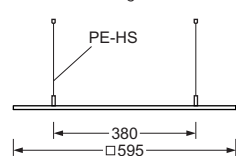

panella-PEO/600 LED

PEMP/600 LED 3700 lm 840		PEMP/600 LED 3600 lm 830		PEO/600 LED 3800 lm 840	
$\eta_{l,b}$	100%	$\eta_{l,b}$	100%	$\eta_{l,b}$	100%
lm/W	106	lm/W	102	lm/W	108
direct/indirect	98/2%	direct/indirect	98/2%	direct/indirect	98/2%
UGR dw./l.	18,0/18,2	UGR dw./l.	18,1/18,3	UGR dw./l.	20,8/21,3
VDU	$65^\circ < 3000 \text{ cd/m}^2$	VDU	$65^\circ < 3000 \text{ cd/m}^2$		

Model met micro prisma-schijf

**Maten**

Type	Uitvoering	LxBxH	MLxMB	Et
PE./600	LED	595 x 595 x 13	600 x 600	100

**Inlegmontage****Driver****Opbouwmontage AS****Opbouwmontage AR****Pendelmontage****Producten**