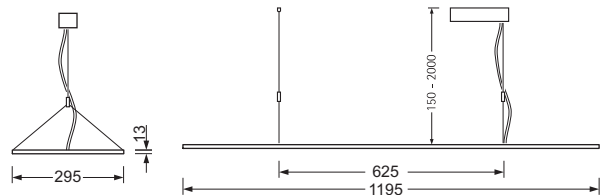

Maten

Type	Uitvoering	LxBxH/DxH	A1	P min/max
PH./1200	LED	1195 x 295 x 13	625	150 - 2000 mm

Geïntegreerde staalraadophanging

Producten

Type	Uitvoering	P_{sys} [W]	lm/W	Kleur	Driver	LxBxH/DxH	Artikelnummer	kg
<i>Diffusor micro-prismatisch direct/indirect stralend</i>								
panella-PHMPI/1200	LED 4000lm 830	34	116	vw	ED	1195 x 295 x 13	6020 3034 150	4,60
					DALI	1195 x 295 x 13	6020 3036 650	4,60
	LED 4300lm 840	34	125	vw	ED	1195 x 295 x 13	6020 4034 150	4,60
					DALI	1195 x 295 x 13	6020 4036 650	4,60