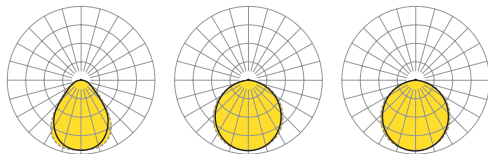

panella LED

NEW

LED A+ IP 40

Montage:

- Plafandinleg
- Plafondinbouw
- Plafondopbouw

Behuizing:

- Aluminium, frame met witte poedercoating
- Geschikt voor plafondsysteem: plafond met zichtbaar T-profiel; uitgezaagd plafond

Lichttechniek PEMP:

- Diffusor micro-prismatisch; Kunststof PMMA
- Lichtverdeling direct stralend; geschikt voor werkplekken met beeldschermen, $65^\circ < 3000 \text{ cd/m}^2$

Lichttechniek PEO:

- Diffusor opaal; Kunststof PMMA
- Lichtverdeling direct stralend

Lichtbron:

- LED SDCM 3
- CRI ≥ 80 / 3000K oder CRI ≥ 80 / 4000K

Schakeling:

- Elektronische driver + DALI
- 230 V 50 Hz

Overig:

- Externe LED-driver bedrijfsklaar verbonden met armatuur via 0,4 m lange flexibele verbindingkabel met easy-plug systeem

Montage-instructies:

- IP20 bij inbouw- en opbouwmontage

PEMP/625 LED 3800 lm 840		PEO/625 LED 3900 lm 830		PEO/625 LED 4100 lm 840	
$\eta_{l,b}$	100%	$\eta_{l,b}$	100%	$\eta_{l,b}$	100%
lm/W	111	lm/W	113	lm/W	119
direct/indirect	98/2%	direct/indirect	98/2%	direct/indirect	98/2%
UGR dw./l.	17,9/18,3	UGR dw./l.	20,8/21,4	UGR dw./l.	21,0/21,5
VDU	$65^\circ < 3000 \text{ cd/m}^2$