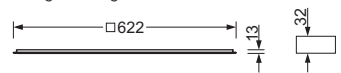

Inlegmontage