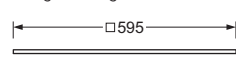

Model met micro prisma-schijf

**Maten**

Type	Uitvoering	LxBxH	MLxMB	Et
PE./600	LED	595 x 595 x 13	600 x 600	100

**Inlegmontage****Driver****Opbouwmontage AS****Opbouwmontage AR****Pendelmontage****Producten**