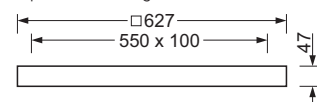

Model met micro prisma-schijf

**Maten**

Type	Uitvoering	LxBxH	MLxMB	Et
PE./600	LED	595 x 595 x 13	600 x 600	100

**Inlegmontage****Driver****Opbouwmontage AS****Opbouwmontage AR****Pendelmontage****Producten**