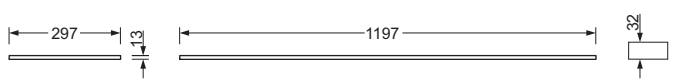

Inlegmontage

Opbouwmontage AR