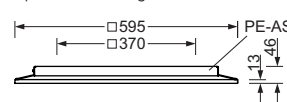

Model met micro prisma-schijf

**Maten**

Type	Uitvoering	LxBxH	MLxMB	Et
PE./600	LED	595 x 595 x 13	600 x 600	100

**Inlegmontage****Driver****Opbouwmontage AS****Opbouwmontage AR****Pendelmontage****Producten**