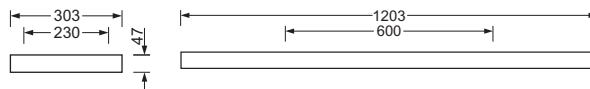

Producten

Type	Uitvoering	P_{sys} [W]	lm/W	Kleur	Driver	LxBxH/DxH	Artikelnummer	kg
<i>Diffusor micro-prismatisch direct stralend</i>								
panella-PEMP/300-1200	LED 3400lm 830	34	100	vw	ED	1197 x 297 x 13	6012 3034 150	4,15
					DALI	1197 x 297 x 13	6012 3036 650	4,15
	LED 3600lm 840	34	108	vw	ED	1197 x 297 x 13	6012 4034 150	4,15
					DALI	1197 x 297 x 13	6012 4036 650	4,15
<i>Diffusor opaal direct stralend</i>								
panella-PEO/300-1200	LED 3500lm 830	34	104	vw	ED	1197 x 297 x 13	6012 3034 110	4,15
					DALI	1197 x 297 x 13	6012 3036 610	4,15
	LED 3800lm 840	34	114	vw	ED	1197 x 297 x 13	6012 4034 110	4,15
					DALI	1197 x 297 x 13	6012 4036 610	4,15

Accessoires

Type	Kleur	Materiaal	Details	Artikelnummer	kg
<i>Montage</i>					
Plafondbevestiging	PE-AR 300	vw	St	voor panella 300	6015 0007 100 3,00 1