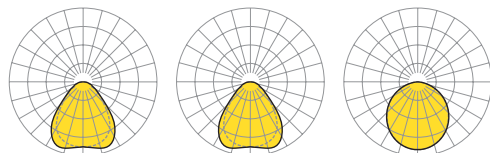

LED A+ 3000lm V CE IP 40

Montage:

- Plafandinleg
- Plafondinbouw

Behuizing:

- Aluminium, frame met witte poedercoating
- Geschikt voor plafondsysteem: Plafond met zichtbare T-rail; uitsparing in plafond

Lichttechniek PEMP:

- Diffusor micro-prismatisch; Kunststof PMMA
- Lichtverdeling direct stralend geschikt voor werkplekken met beeldschermen, $65^\circ < 3000 \text{ cd/m}^2$

Lichttechniek PEO:

- Diffusor opaal; Kunststof PMMA
- Lichtverdeling direct stralend

Lichtbron:

- LED SDCM 3
- CRI ≥ 80 / 3000K of CRI ≥ 80 / 4000K

Schakeling:

- Elektronische driver + DALI
- 230 V 50 Hz

Overig:

- Externe LED-driver bedrijfsklaar verbonden met armatuur via 0,4 m lange flexibele verbindingskabel met easy-plug systeem

panella-PEMP/312-1250 LED

PEMP/312-1250 LED 3500 lm 830	PEMP/312-1250 LED 3800 lm 840	PEO/312-1250 LED 4000 lm 840
η_{LB} 100% lm/W 104	η_{LB} 100% lm/W 114	η_{LB} 100% lm/W 119
direct/indirect 100/0%	direct/indirect 100/0%	direct/indirect 100/0%
UGR dw./l. 18,6/18,3	UGR dw./l. 18,9/18,6	UGR dw./l. 21,4/21,3
VDU $65^\circ < 3000 \text{ cd/m}^2$	VDU $65^\circ < 3000 \text{ cd/m}^2$	

Maten

Type	Uitvoering	LxBxH/DxH	T	KL	KB	KH	MLxMB	Et¹⁾
PE./312-1250 IP..	LED	1247 x 310 x 13	13	105	69	33	1250 x 312	100

¹⁾Minimum plafondafstand e (alleen bij montage van het armatuur tijdens de montage van de plafondconstructie): 100 mm