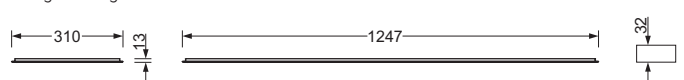

Inlegmontage

Producten

Type	Uitvoering	P_{sys} [W]	lm/W	Kleur	Driver	LxBxH/DxH	Artikelnummer	kg
<i>Diffusor micro-prismatisch direct stralend</i>								
panella-PEMP/312-1250	LED 3500lm 830	34	104	vw	ED	1247 x 310 x 13	6013 3034 150	4,61
					DALI	1247 x 310 x 13	6013 3036 650	4,61
	LED 3800lm 840	34	114	vw	ED	1247 x 310 x 13	6013 4034 150	4,61
					DALI	1247 x 310 x 13	6013 4036 650	4,61
<i>Diffusor opaal direct stralend</i>								
panella-PEO/312-1250	LED 3900lm 830	34	113	vw	ED	1247 x 310 x 13	6013 3034 110	4,61
					DALI	1247 x 310 x 13	6013 3036 610	4,61
	LED 4000lm 840	34	119	vw	ED	1247 x 310 x 13	6013 4034 110	4,61
					DALI	1247 x 310 x 13	6013 4036 610	4,61

Accessoires

Type	Kleur	Materiaal	Details	Artikelnummer	kg
<i>Montage</i>					
Bevestigingsbeugel	PE-ES 312	me	St	voor panella 312	6015 0006 100 0,12 6