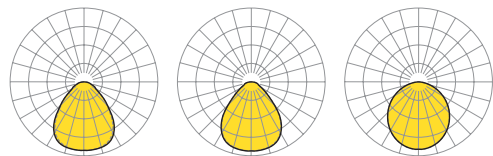

LED A+ 3000 V CE IP 40

Montage:

- Plafondinleg
- Plafondopbouw

Behuizing:

- Aluminium, frame met witte poedercoating
- Geschikt voor plafondsysteem: Plafond met zichtbare T-rail

Lichttechniek PEMP:

- Diffusor micro-prismatisch; Kunststof PMMA
- Lichtverdeling direct stralend geschikt voor werkplekken met beeldschermen, $65^\circ < 3000 \text{ cd/m}^2$

Lichttechniek PEO:

- Diffusor opaal; Kunststof PMMA
- Lichtverdeling direct stralend

Lichtbron:

- LED SDCM 3
- CRI ≥ 80 / 3000K of CRI ≥ 80 / 4000K

Schakeling:

- Elektronische driver + DALI
- 230 V 50 Hz

Overig:

- Externe LED-driver bedrijfsklaar verbonden met armatuur via 0,4 m lange flexibele verbindingkabel met easy-plug systeem

PEMP/300-1200 LED 3400 lm 830		PEMP/300-1200 LED 3600 lm 840		PEO/300-1200 LED 3500 lm 830	
η_{LB}	100%	η_{LB}	100%	η_{LB}	100%
lm/W	100	lm/W	108	lm/W	104
direct/indirect	100/0%	direct/indirect	100/0%	direct/indirect	100/0%
UGR dw./l.	18,8/18,5	UGR dw./l.	18,6/18,5	UGR dw./l.	20,9/20,9
BAP	$65^\circ < 3000 \text{ cd/m}^2$	BAP	$65^\circ < 3000 \text{ cd/m}^2$		

Maten

Type	Uitvoering	LxBxH/DxH	T	KL	KB	KH	MLxMB	Et¹⁾
PE./300-1200 IP..	LED	1197 x 297 x 13	13	105	69	33	1200 x 300	100

¹⁾ Minimum plafondafstand e (alleen bij montage van het armatuur tijdens de montage van de plafondconstructie): 100 mm