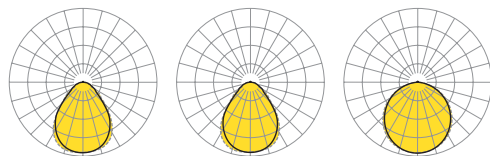

panella LED

NEW

LED A+ **CE IP 40 / IP 20**

Montage:

- Plafandinleg
- Plafondopbouw
- Pendelmontage

Behuizing:

- Aluminium, frame met witte poedercoating
- Geschikt voor plafondsysteem met zichtbaar T-profiel 600 x 600 mm

Lichttechniek PEMP:

- Diffusor micro-prismatisch; Kunststof PMMA
- Lichtverdeling direct stralend; geschikt voor werkplekken met beeldschermen, $65^\circ < 3000 \text{ cd/m}^2$

Lichttechniek PEO:

- Diffusor opaal; Kunststof PMMA
- Lichtverdeling direct stralend

Lichtbron:

- LED SDCM 3
- CRI ≥ 80 / 3000K oder CRI ≥ 80 / 4000K

Schakeling:

- Elektronische driver + DALI
- 230 V 50 Hz

Overig:

- Externe LED-driver bedrijfsklaar verbonden met armatuur via 0,4 m lange flexibele verbindingkabel met easy-plug systeem

Montage-instructies:

- IP20 bij opbouw- en pendelmontage
- IP40 bij inlegmontage

panella-PEO/600 LED

PEMP/600 LED 3700 lm 840		PEMP/600 LED 3600 lm 830		PEO/600 LED 3800 lm 840	
$\eta_{l,b}$	100%	$\eta_{l,b}$	100%	$\eta_{l,b}$	100%
lm/W	106	lm/W	102	lm/W	108
direct/indirect	98/2%	direct/indirect	98/2%	direct/indirect	98/2%
UGR dw./l.	18,0/18,2	UGR dw./l.	18,1/18,3	UGR dw./l.	20,8/21,3
VDU	$65^\circ < 3000 \text{ cd/m}^2$	VDU	$65^\circ < 3000 \text{ cd/m}^2$