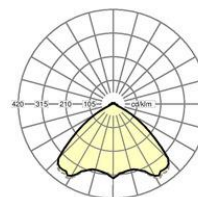

KENNDATEN

Bestellnummer	41231034130
EAN-Nummer	4020863378890
Stat. Waren-Nr.	94051190
Prüfzeichen	IP 20, Schutzklasse I, F, HACCP DIN 10500/Food/IFS-anwendungsbezogene Eignung/BRC, Indoor, CE
Stoßfestigkeitsgrad-IK	IK03 (10°C bis 35°C)
Umgebungstemperatur	ta 10°C bis 35°C
Garantiezeit	5 Jahre
Staatliche Förderprogramme	BEG - Bundesförderung für effiziente Gebäude (gültig nur für Deutschland)

ELEKTROTECHNIK

Betriebsgerät	Elektronischer Treiber (1 Stück)
Systemleistung	43W
Netzspannung	230V/50Hz
Energieeffizienzklasse/Lichtquelle	D

LICHTTECHNIK

Bestückung	LED, Farbwiedergabe/Lichtfarbe CRI ≥ 80 / 3000K
Farbortoleranz (MacAdam)	3SDCM
Bemessungslichtstrom	6111lm
LED-Lebensdauer	50000h L80/B10 (Tq 35°C)
Leuchten Lichtausbeute	144lm/W
Ausstrahlungswinkel	105° (C0) / 105° (C90)
UGR q/l	23.5 / 23.4

MECHANIK

Gehäusefarbe	verkehrsweiß RAL 9016
Abmessungen (LxBxH)	617mm x 119mm x 32mm
Gewicht (netto)	2.52kg
Montageart	Stromschienenmontage, Pendel-Lichtstruktur

Maße

L	617 mm	Länge
B	119 mm	Breite
H	32 mm	Höhe

DEEP-LINK

<https://www.regiolux.de/de/article/41231034130>

Referenz	LED 6100lm 830
ηLB	100 %
Φ ↓/↑	100 % / 0 %
UGR q/l	23.5 / 23.4