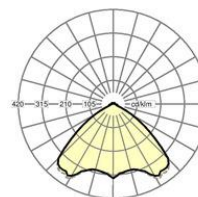

KENNDATEN

Bestellnummer	41220016635
EAN-Nummer	4020863378760
Stat. Waren-Nr.	94051098
Prüfzeichen	IP 20, Schutzklasse I, F, HACCP DIN 10500/Food/IFS-anwendungsbezogene Eignung/BRC, Indoor, CE
Stoßfestigkeitsgrad-IK	IK03 (10°C bis 35°C)
Umgebungstemperatur	ta 10°C bis 35°C
Besondere Eigenschaften	Ready for IoT

ELEKTROTECHNIK

Betriebsgerät	Elektronischer Treiber DALI (1 Stück)
Systemleistung	49 W
Netzspannung	230 V / 50 Hz
Energieeffizienzklasse	A++

LICHTTECHNIK

Bestückung	LED, Farbwiedergabe/Lichtfarbe CRI ≥ 80 / 3000K
Leuchtenlichtstrom	7405 lm
Lampenlebensdauer	50000h L80/B10 (Tq 35°C)
Leuchten Lichtausbeute	150 lm/W
UGR q/l	22.9 / 22.7

MECHANIK

Gehäusefarbe	silbergrau/weißaluminium RAL 9006
Abmessungen LxBxH/DxH	617 x 175 x 32 mm
Gewicht (netto)	3.6 kg
Montageart	Pendel-Einzelmontage

Maße

L	617 mm	Länge
B	175 mm	Breite
H	32 mm	Höhe
A1	500 mm	Befestigungsabstand Einzelmontage
P min	150 mm	Minimale Pendellänge
P max	1900 mm	Maximale Pendellänge

DEEP-LINK

<https://www.regiolux.de/de/article/41220016635>

Bestückung	LED 7400 830
ηLB	100 %
Φ ↓/↑	100 % / 0 %
UGR q/l	22.9 / 22.7